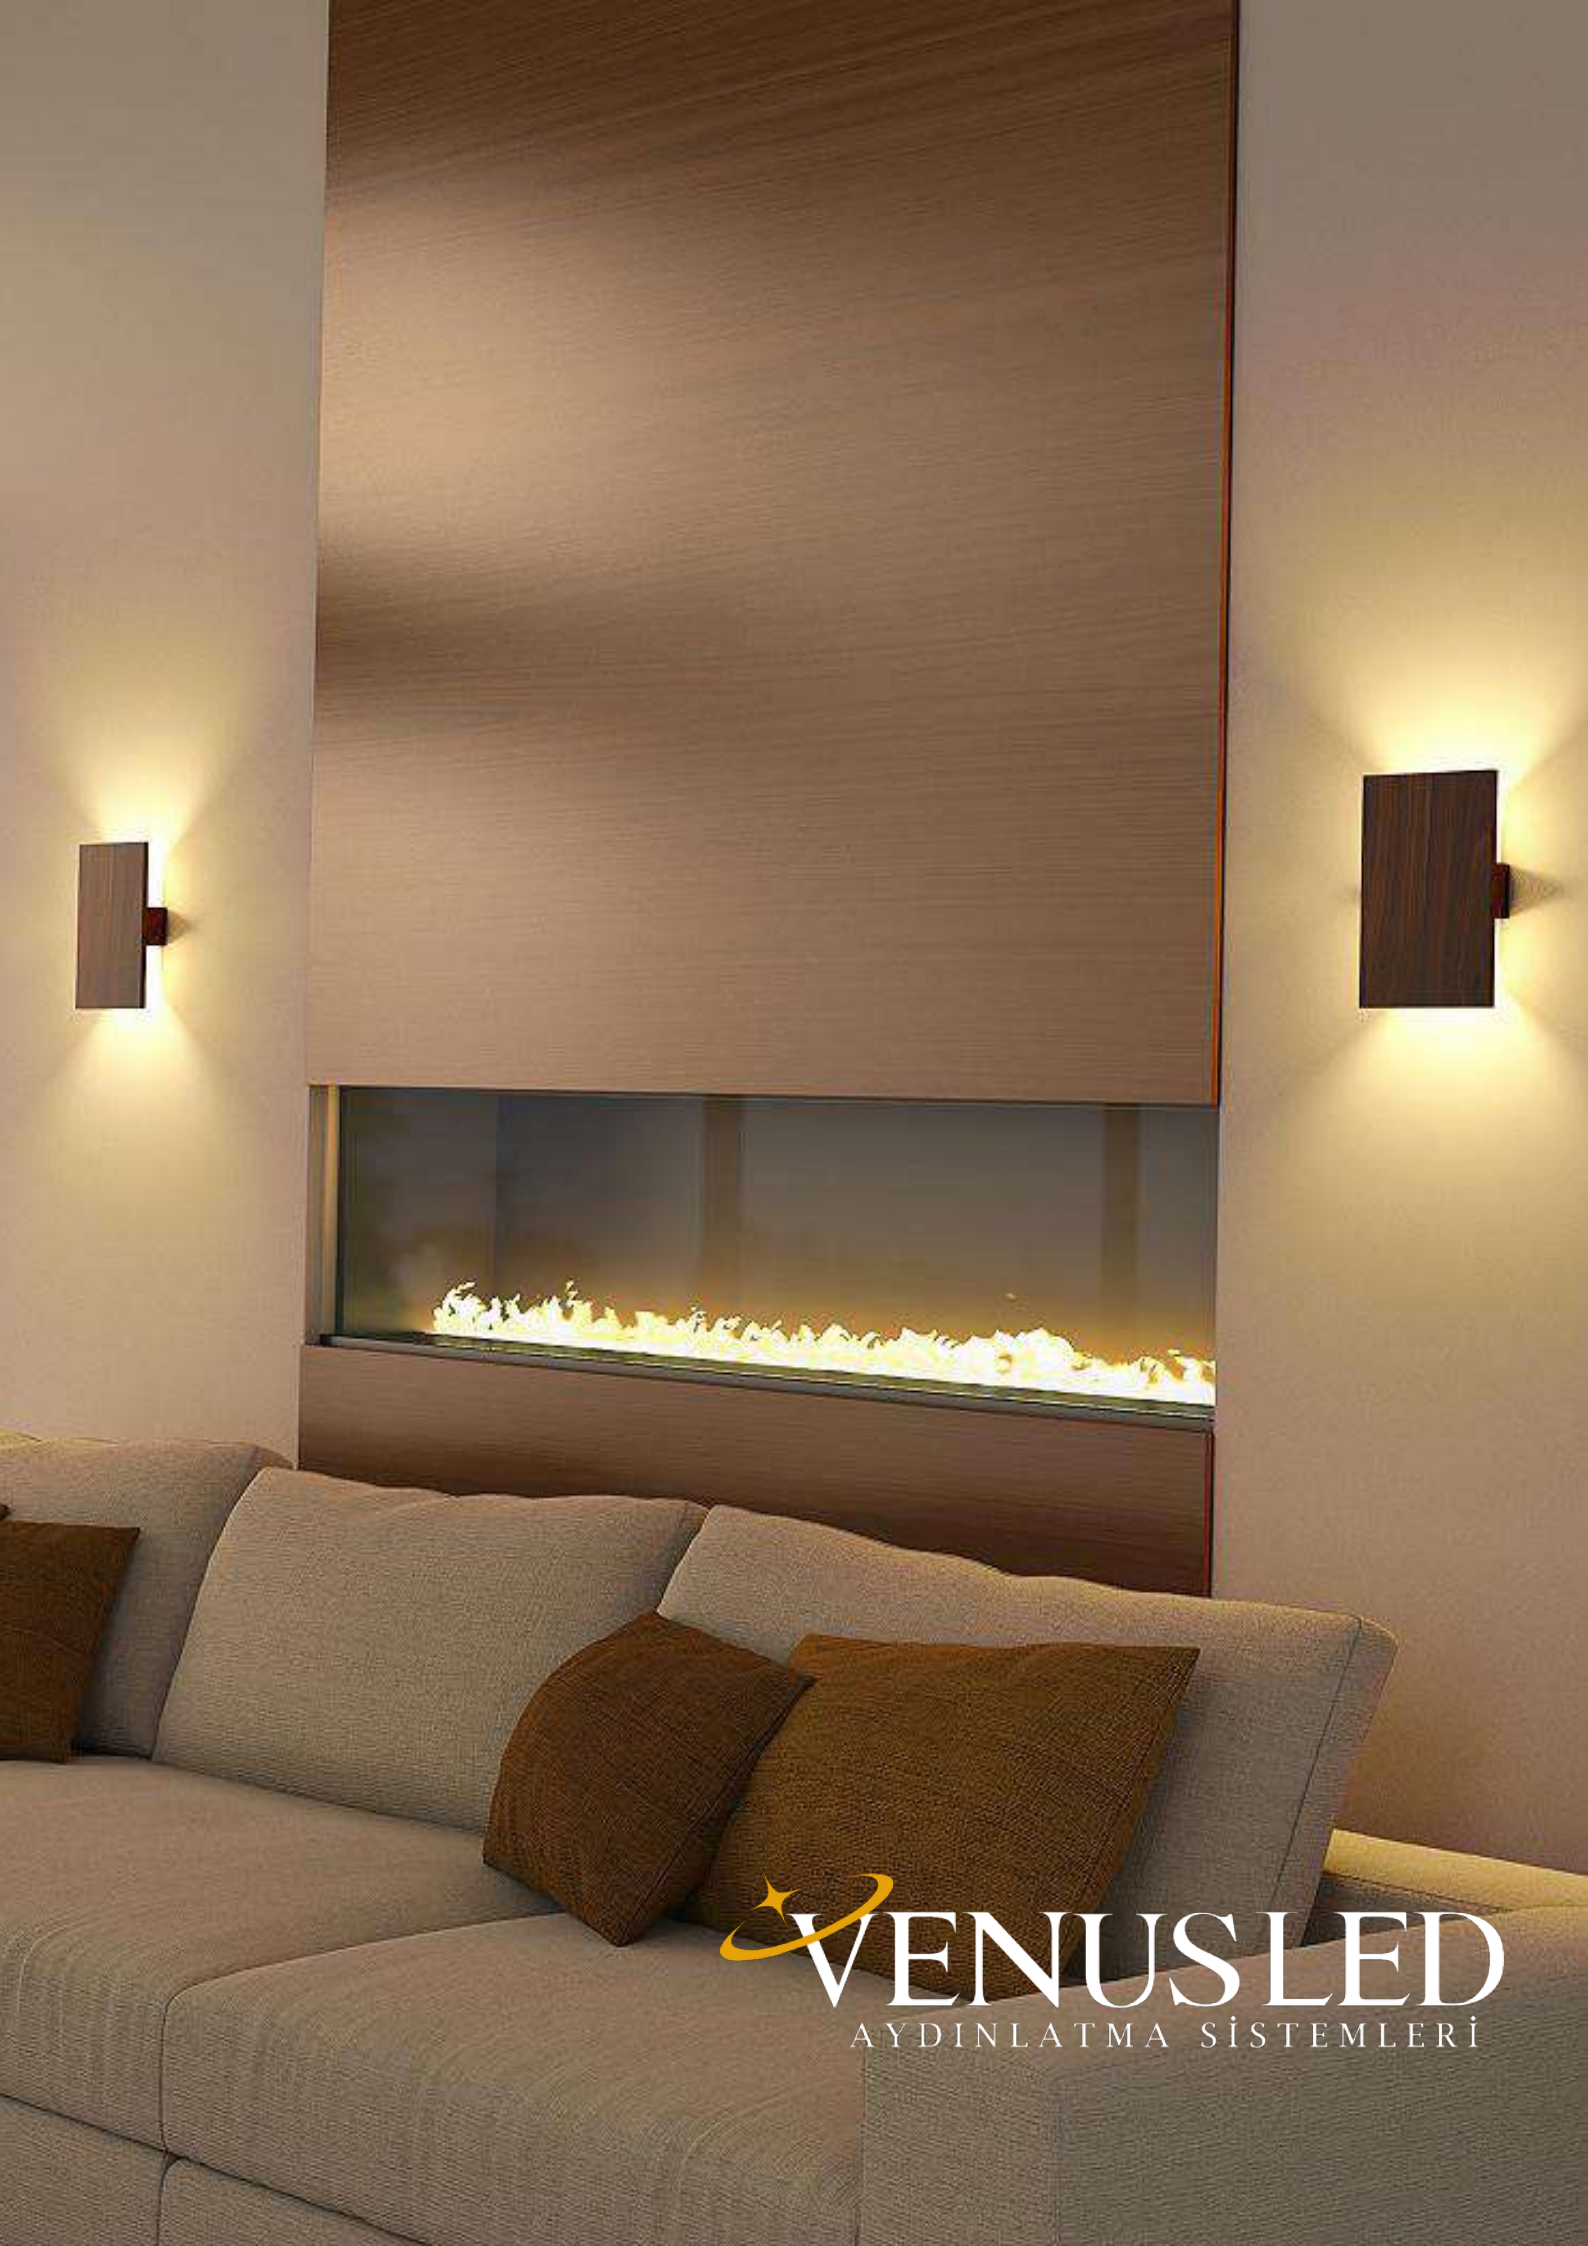

12A RGB MİNİ KONTROL CİHAZI

36A RGB KONTROL CİHAZI

RF RGB KONTROL CİHAZI

RF RGB KONTROL CİHAZI

ULTRA TOUCH RGB KONTROL CİHAZI

20 TUŞLU MÜZİKLİ RGB KONTROL CİHAZI

MANUEL RGB KONTROL CİHAZI

BLUETOOTH RGB KONTROL CİHAZI