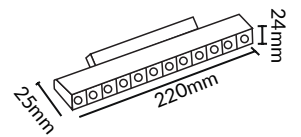

MANYETİK RAY SPOT ÇEŞİTLERİ

Ürün Kodu: FL21-001 RAY SPOT

220V

IP
20

Beyaz

Gün Işığı

4000 Kelvin

220V

IP
20

Beyaz

Gün Işığı

4000 Kelvin

220V

IP
20

Beyaz

Gün Işığı

4000 Kelvin