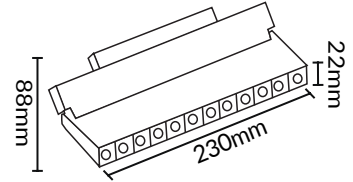

RAHON MANYETİK RAY SPOT

220V

IP
20

Beyaz

Gün Işığı

4000 Kelvin