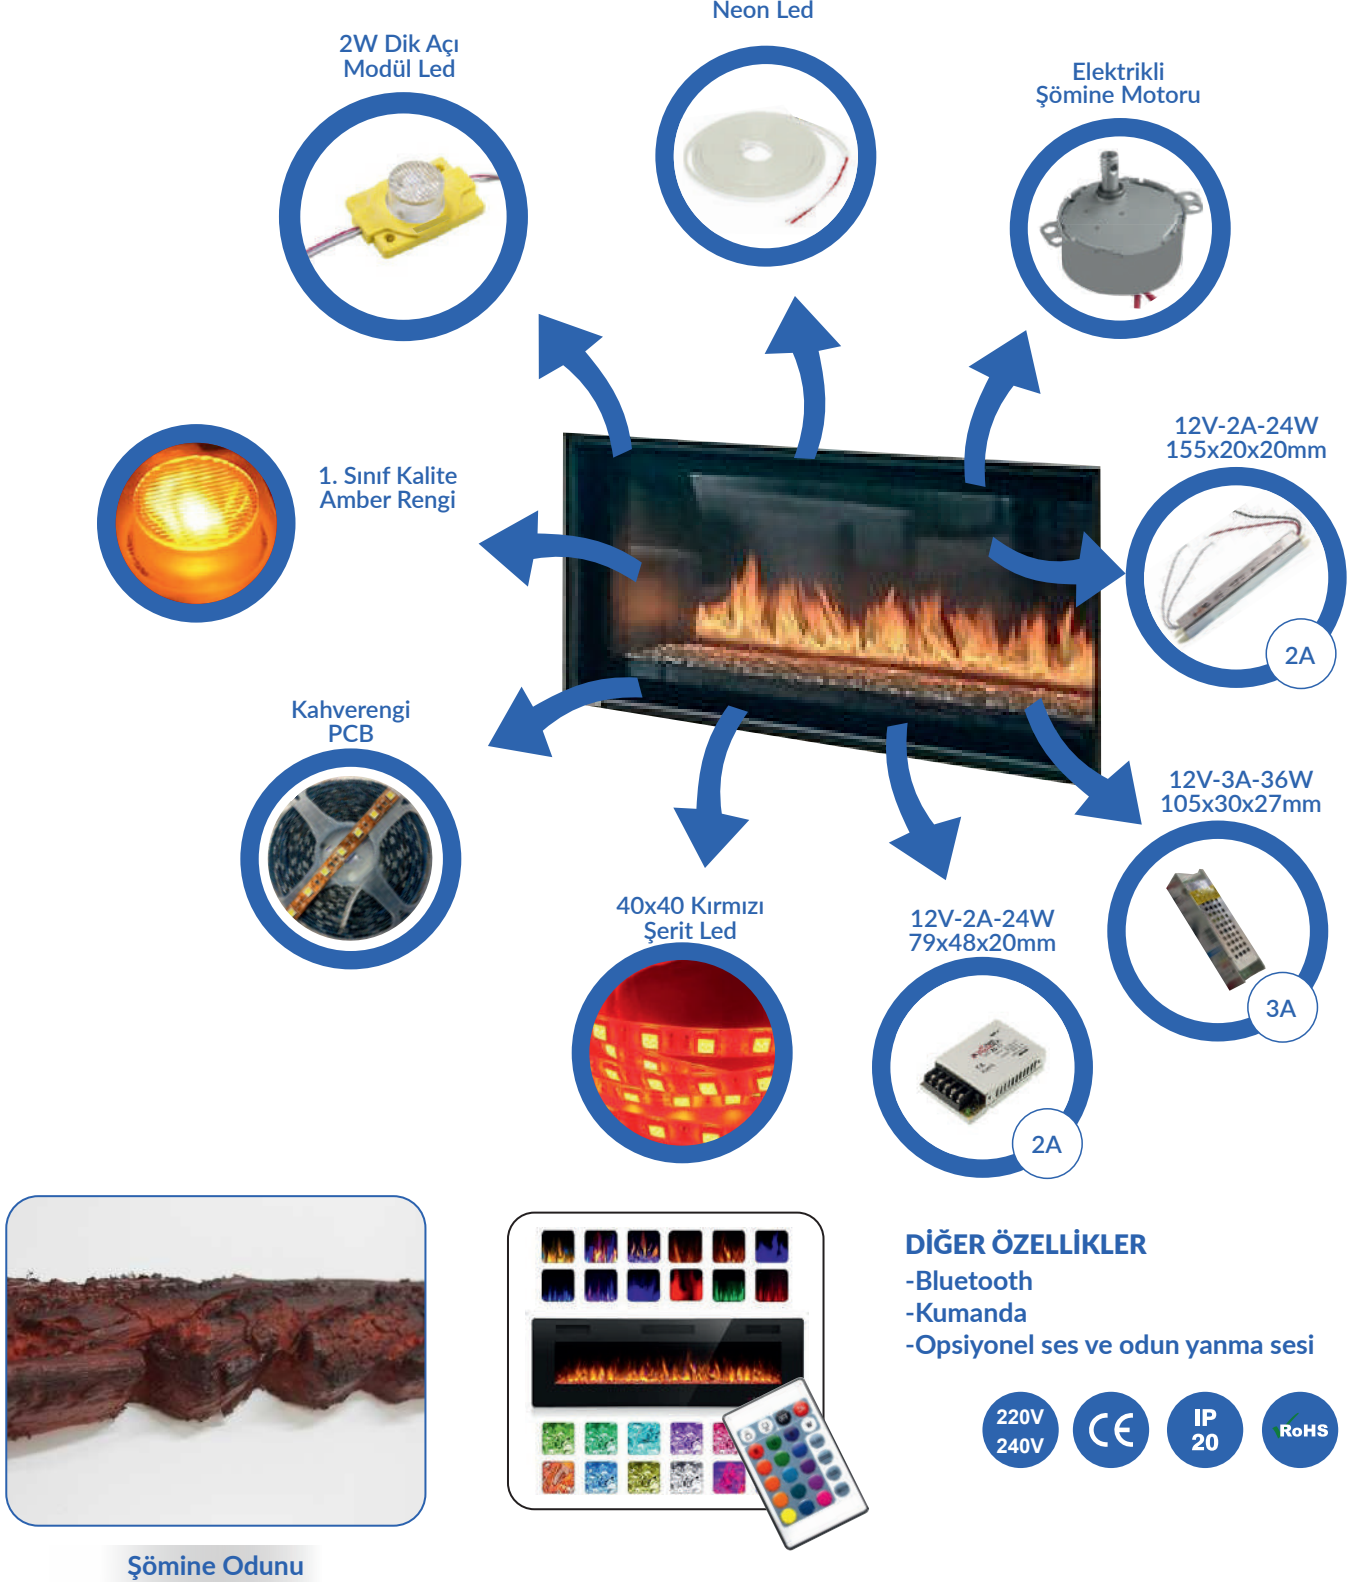

20V

IP 20

RoHS

1280LM

DEKORATİF ŞÖMİNE VE ŞÖMİNE PARÇALARI

LED ÇUBUK ÇEŞİTLERİ

Samsung-Osram Dizgi Ledler

Çubuk (PCB) Led Dizgi Çeşitleri