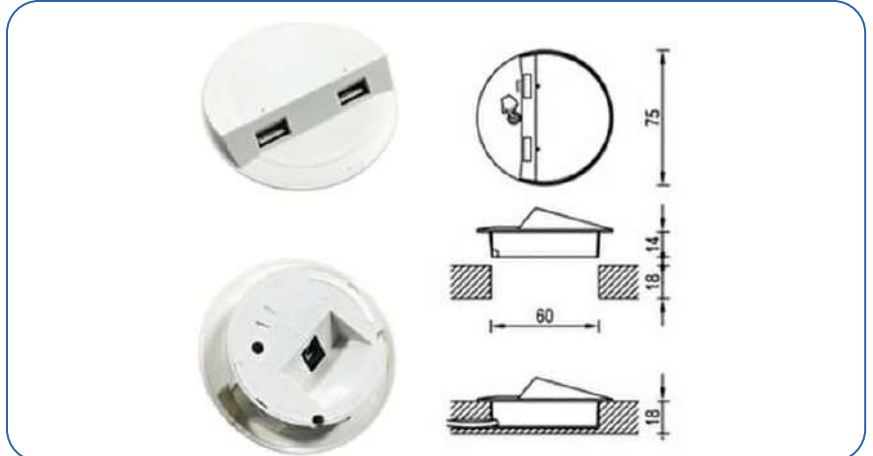

Temassız+USB Şarj İstasyonu

2XUSB Şarj İstasyonu

Type C + USB Şarj İstasyonu

2XUSB Şarj İstasyonu (Küçük Kasa)

Ürün Özellikleri

- 2 Akıllı USB 5V 2,4A çıkışıdır
- 12V adaptör ile çalışır
- Kısa devre koruması
- Aşırı akım koruması
- Aşırı ısınma koruması
- Hızlı şarj
- Iphone, Ipad, Android Telefonlar ve Power Bank