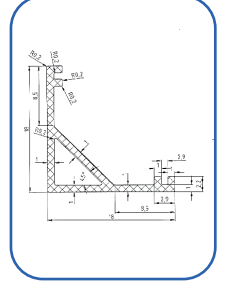

Ürün Kodu: FL01-006 ILGAZ KARE KÖŞE PROFİL

Ürün Özellikleri

12-24VDC

Gövde Rengi : Mat Eloksal
Renk : Beyaz, Gün Işığı, Mavi
Boylar : 10cm - 600cm
Kullanım Alanı : Dolap yanı, tezgah altı, yatak başucu, raf altı
Kablo Uzunluğu : Opsiyonel