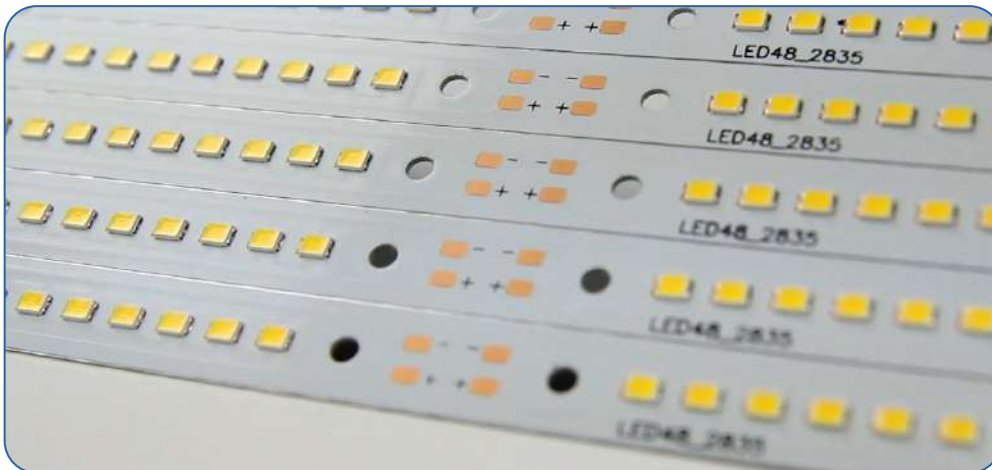

Enerji Sınıfı

- A A+++
- B
- C
- D
- E
- F
- G