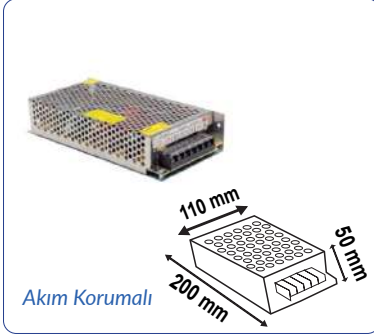

24V 2A 48W KALIN KASA TRAFİ

- 24V
- 240W
- IP 20
- RoHS
- CE