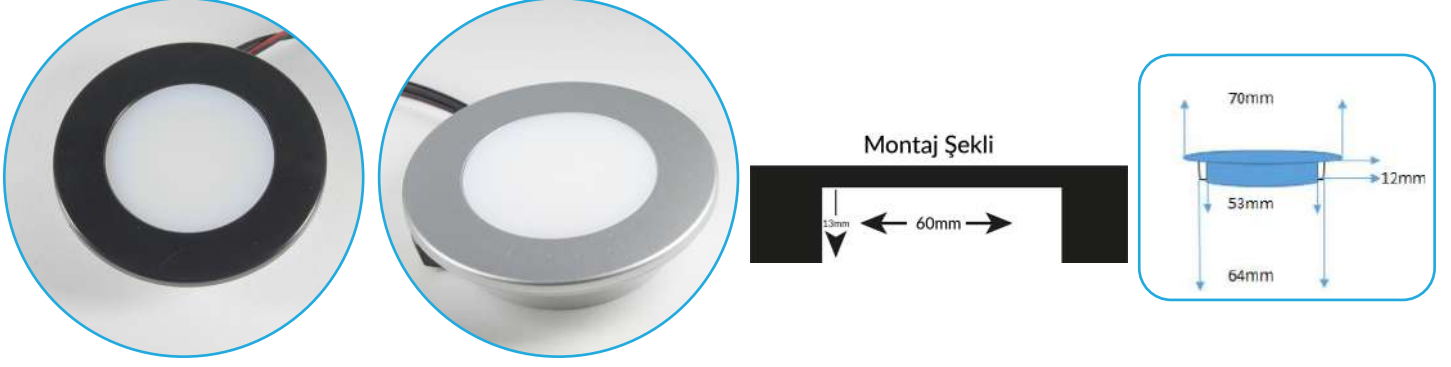

LED AYDINLATMALI MOBİL SPOT

Ürün Kodu: FL02-004 INCE SLIM SPOT 220 V