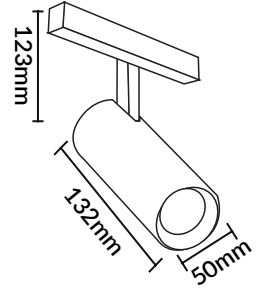

PLATON MANYETİK RAY SPOT

220V

IP
20

Beyaz

Gün Işığı

4000 Kelvin

RAHON MANYETİK RAY SPOT

220V