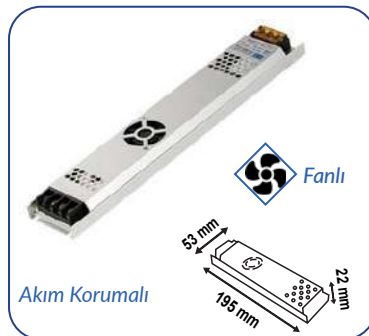

RoHS

CE

12V 12.5A 150W ULTRA SLİM TRAFİ

12 V

150W

IP 20

RoHS

CE