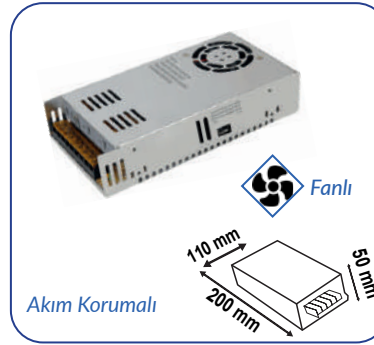

24V 15A 360W KALIN KASA TRAFİ

24V 20A 500W KALIN KASA TRAFİ

- 5V
- 200W
- IP 20
- RoHS
- CE